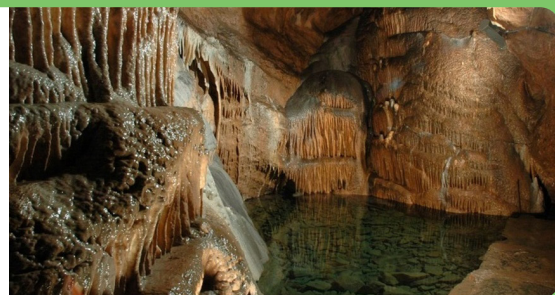

GROTTES DE REMOUCHAMPS

Adultes - *volwassenen*: 17 € p.p.
Enfants - *kinderen (3-11 ans/jaar)*: 12 € p.p.

COMBINÉ

MONDE SAUVAGE ET GROTTES

DERNIERS TICKETS
LAATSTE TICKETS

Enfants - *kinderen (3-11 ans/jaar)*: 25 € p.p.